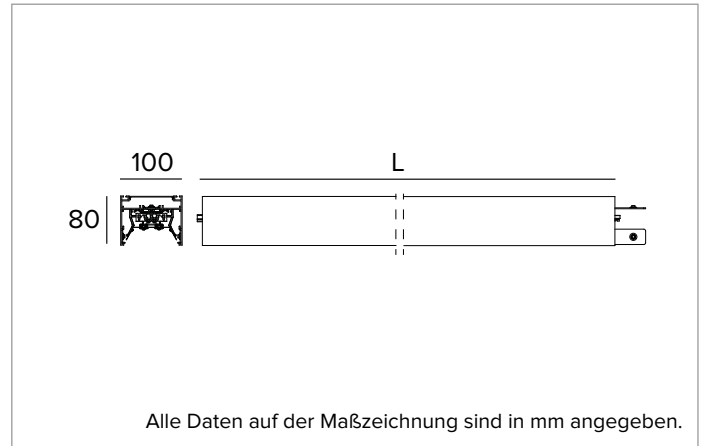

T011BY830ELDB | LOGICO EASY System 100 - OPAL HO LED-Leuchte für Decken- oder Pendelsystemmontage. Linearmodul

		3000K	H(m)	D(m)	E _{max} (lx)
		Ra80		109°	
		Fixture Power	78W	1	2.82
		Source Flux	7857lm	2	5.64
		Fixture Flux	7857lm	3	8.46
		Efficacy	101lm/W	4	11.28
G0301A	I _{max} =210cd/klm	I _{max}	1652cd	5	14.10

Gehäuse aus lackiertem stranggepresstem Aluminium mit 100mm Breite. Obere Abdeckung aus transluzentem Polycarbonat.

Farbe und Oberfläche: Schwarz

Abmessungen: L=1458mm

Gewicht: 4,35Kg

Version: LINEAR

Schutzart: IP40